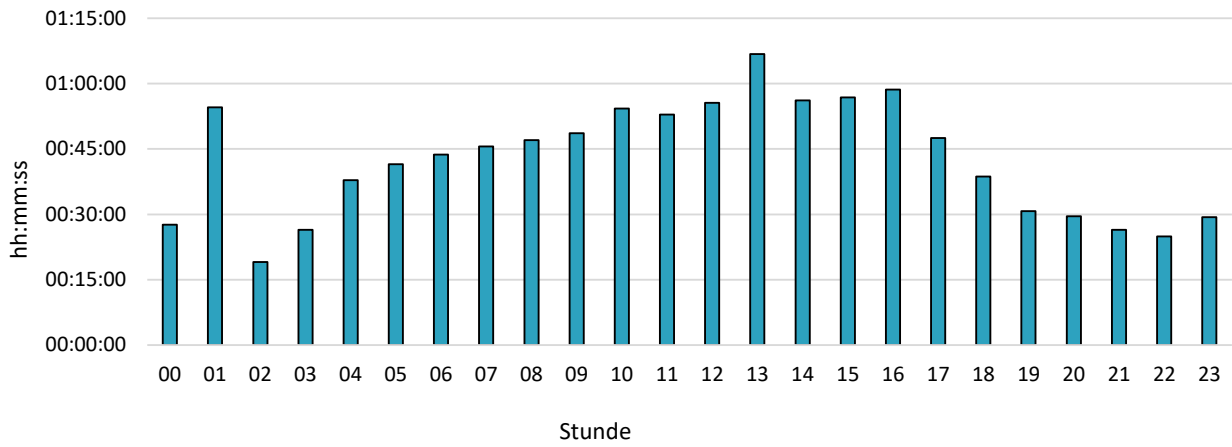

KTL-Durchlaufzeiten Mai 2021, Montag

KTL-Durchlaufzeiten Mai 2021, Dienstag

KTL-Durchlaufzeiten Mai 2021, Mittwoch

KTL-Durchlaufzeiten Mai 2021, Donnerstag

KTL-Durchlaufzeiten Mai 2021, Freitag

KTL-Durchlaufzeiten Mai 2021, Samstag