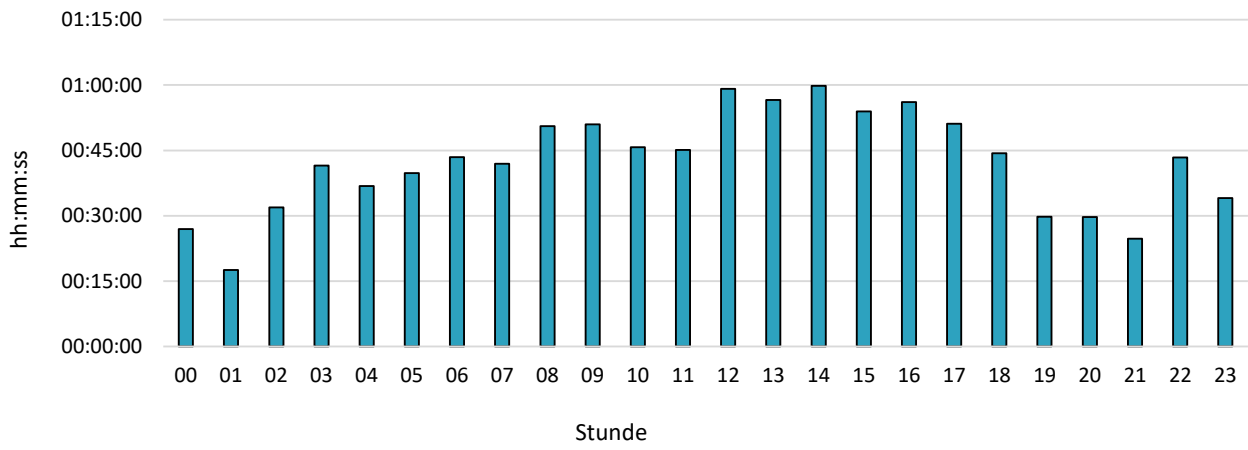

KTL-Durchlaufzeiten Mai 2021, Montag

KTL-Durchlaufzeiten Mai 2021, Dienstag

KTL-Durchlaufzeiten Mai 2021, Mittwoch

KTL-Durchlaufzeiten Mai 2021, Donnerstag

KTL-Durchlaufzeiten Mai 2021, Freitag

KTL-Durchlaufzeiten Mai 2021, Samstag