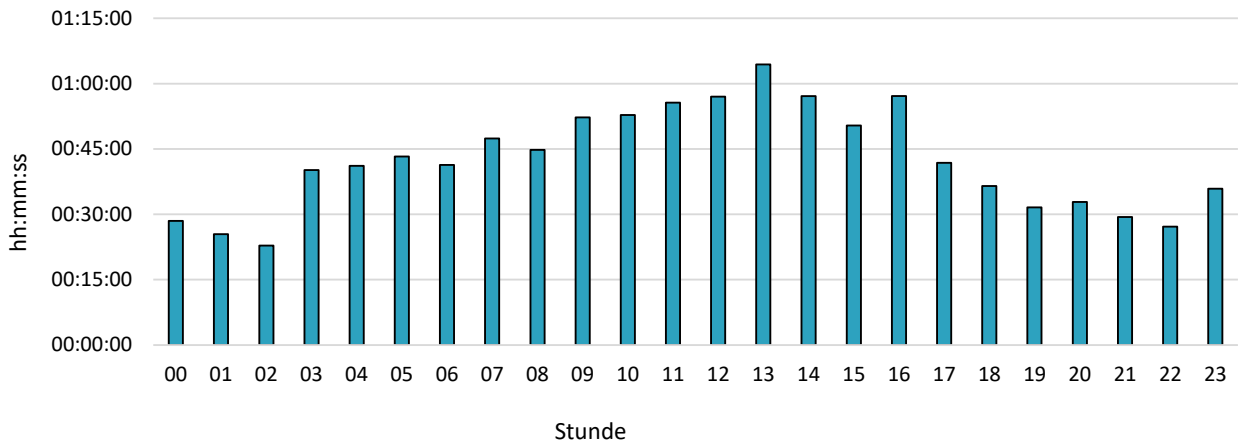

KTL-Durchlaufzeiten Mai 2021, Montag

KTL-Durchlaufzeiten Mai 2021, Dienstag

KTL-Durchlaufzeiten Mai 2021, Mittwoch

KTL-Durchlaufzeiten Mai 2021, Donnerstag

KTL-Durchlaufzeiten Mai 2021, Freitag

KTL-Durchlaufzeiten Mai 2021, Samstag