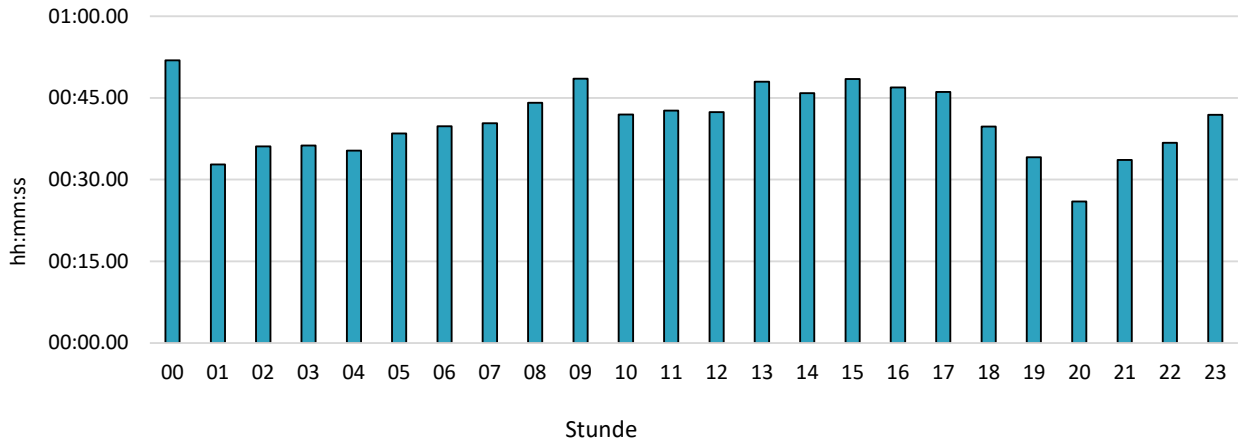

KTL-Durchlaufzeiten Mai 2021, Montag

KTL-Durchlaufzeiten Mai 2021, Dienstag

KTL-Durchlaufzeiten Mai 2021, Mittwoch

KTL-Durchlaufzeiten Mai 2021, Donnerstag

KTL-Durchlaufzeiten Mai 2021, Freitag

KTL-Durchlaufzeiten Mai 2021, Samstag