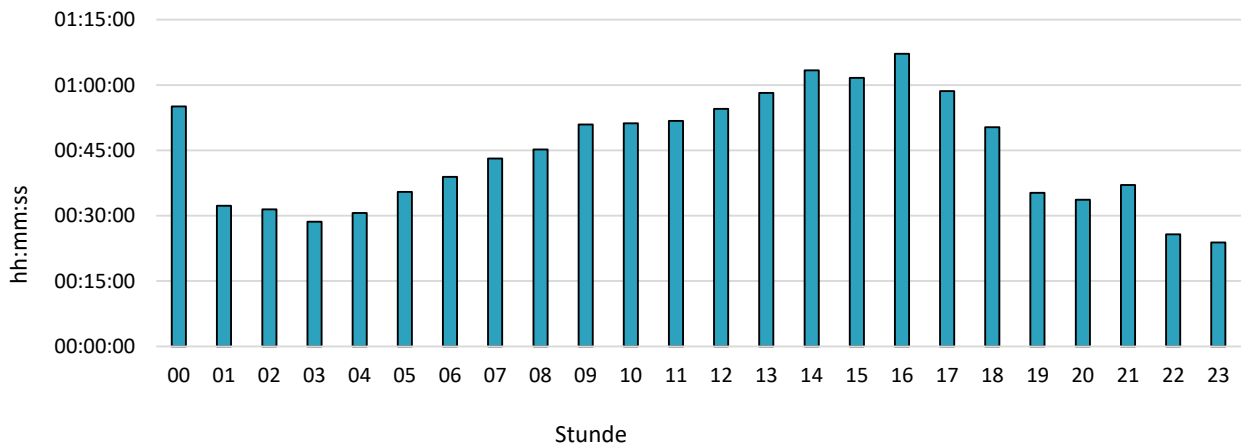

KTL-Durchlaufzeiten Mai 2021, Montag

KTL-Durchlaufzeiten Mai 2021, Dienstag

KTL-Durchlaufzeiten Mai 2021, Mittwoch

KTL-Durchlaufzeiten Mai 2021, Donnerstag

KTL-Durchlaufzeiten Mai 2021, Freitag

KTL-Durchlaufzeiten Mai 2021, Samstag